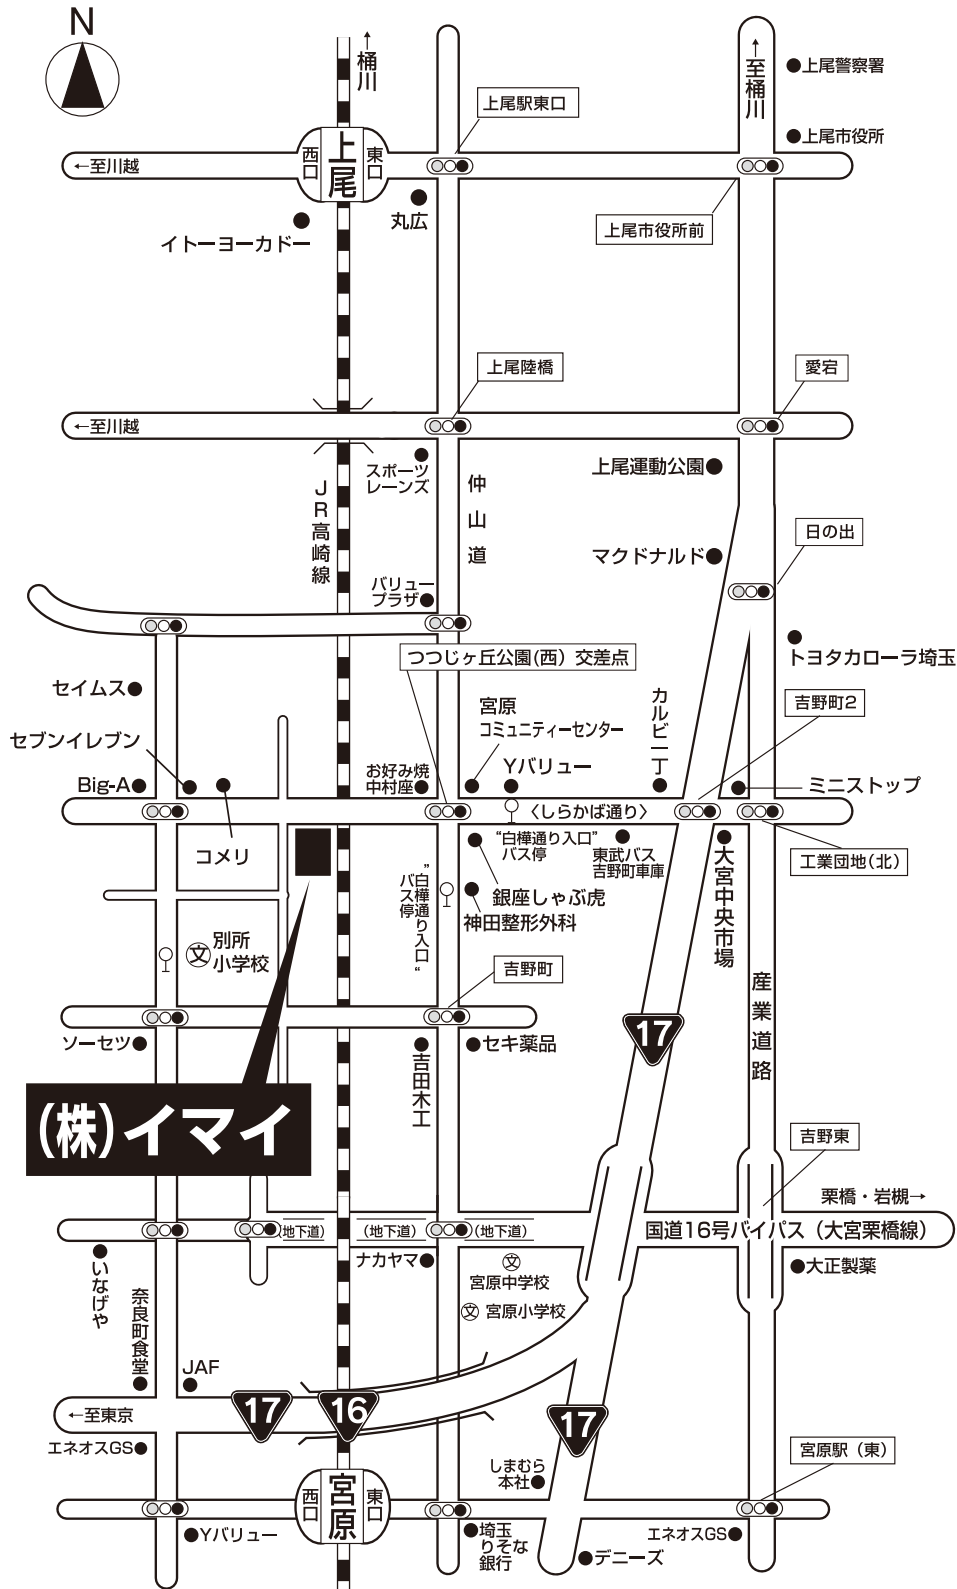

(株) イマイ 案内図

埼玉県さいたま市北区别所町63番7

☎048-665-2181 fax048-666-7072

- * JR 高崎線「宮原駅」東口より東武バス(宮 06 : 吉野町車庫行き)で7つ目の“白樺通り入り口”バス停下車徒歩 2分
- * JR 高崎線「上尾駅」東口より東武バス(尾 52 : 吉野町車庫行き)で6つ目の“白樺通り入り口”バス停下車徒歩 2分
- * 「大宮駅」東口より東武バス(大 51 : 上尾車庫行き)で 16ヶ目の“白樺通り入り口”バス停下車徒歩 2分
- * JR 高崎線「宮原駅」、「上尾駅」よりタクシーで約 13分